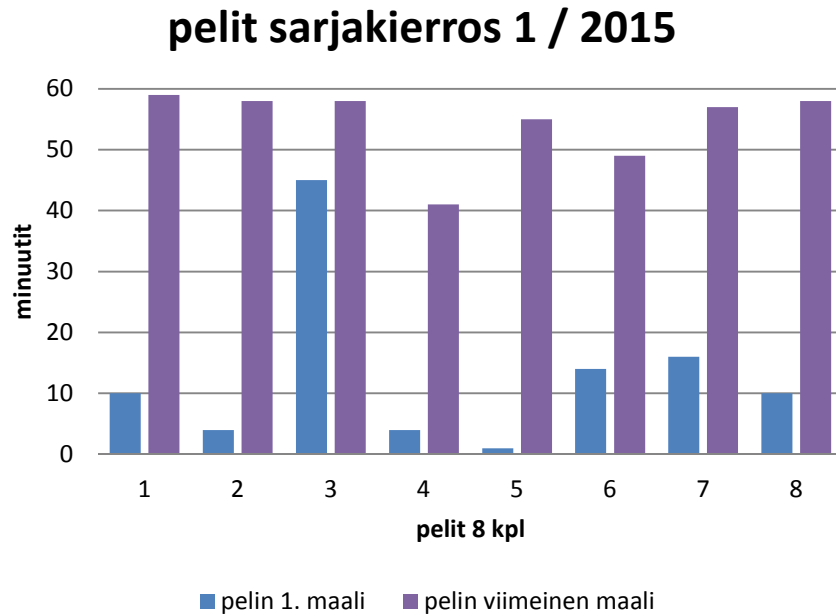

SARJATAULUKKO ED. KAUSI 2014

Sarja - Sarjatilanne - 2014 Kesä

JKKI 35 - M35 ylälohko

<u>Joukkue</u>	<u>O</u>	<u>V</u>	<u>T</u>	<u>H</u>	<u>Te</u>	<u>Pä</u>	<u>P</u>
<i>KaaPo</i>	18	13	2	3	54	21	41
<i>TaaJä</i>	18	12	1	5	39	19	37
<i>TPS</i>	18	11	1	6	50	31	34
Team-82	18	8	4	6	32	19	28
Ponteva	18	8	4	6	29	27	28
LTU	18	7	4	7	34	31	25
PiPS	18	7	3	8	21	37	24
JyTy	18	5	2	11	18	26	17
<hr/>							
RaiFu	18	4	5	9	23	33	17
TuKV	18	1	2	15	19	75	5

ALALOHKO 2015 (MAHD. NOUSIJAT)

Sarja - Sarjatilanne - 2015 Kesä

JKKI 35 - M35 alalohko

<u>Joukkue</u>	<u>O</u>	<u>V</u>	<u>T</u>	<u>H</u>	<u>Te</u>	<u>Pä</u>	<u>P</u>
<i>PaiHa</i>	16	11	1	4	55	24	34
<i>TuKV</i>	16	9	5	2	38	12	32
<hr/>							
TuWe 4	16	8	5	3	33	20	29
MaPS	16	8	1	7	35	29	25
KaaRe	16	7	3	6	33	30	24
FC RP	16	5	5	6	23	25	20
KaaPo II	16	6	2	8	32	40	20
Ryhti	16	5	0	11	30	58	15
TuTe	16	1	2	13	15	56	5

PELIN 1. JA VIIMEINEN MAALI

ka. 1. maali = 14 min
ka. viimeinen maali = 50 min

KAUDEN KAIKKI MAALIT (28+28)

KAUDEN 2015 PISTEPÖRSSI

	MAALIT	SYÖTÖT	YHTEENSÄ
Henkka	7	6	13
Tölkö	5	2	7
Santtu	6	-	6
Hönö	3	3	6
Miika	2	3	5
Jori	2	1	3
Ali	1	-	1
Kile	1	-	1
Pasi L	1	-	1
Sauli	-	1	1
Tapsa	-	1	1