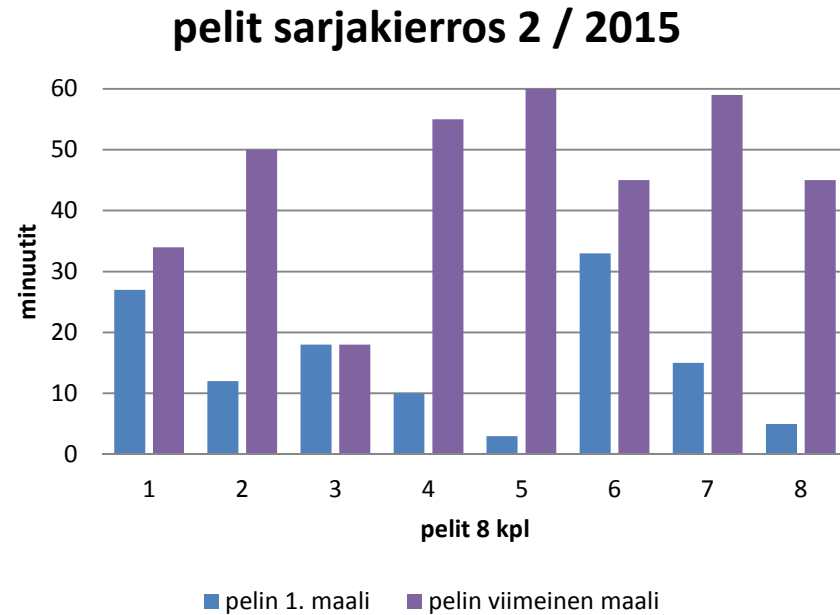

SARJATAULUKKO ED. KAUSI 2014

Sarja - Sarjatilanne - 2014 Kesä

JKKI 35 - M35 ylälohko

<u>Joukkue</u>	<u>O</u>	<u>V</u>	<u>T</u>	<u>H</u>	<u>Te</u>	<u>Pä</u>	<u>P</u>
<i>KaaPo</i>	18	13	2	3	54	21	41
<i>TaaJä</i>	18	12	1	5	39	19	37
<i>TPS</i>	18	11	1	6	50	31	34
Team-82	18	8	4	6	32	19	28
Ponteva	18	8	4	6	29	27	28
LTU	18	7	4	7	34	31	25
PiPS	18	7	3	8	21	37	24
JyTy	18	5	2	11	18	26	17
<hr/>							
RaiFu	18	4	5	9	23	33	17
TuKV	18	1	2	15	19	75	5

ALALOHKO 2015 (MAHD. NOUSIJAT)

Sarja - Sarjatilanne - 2015 Kesä

JKKI 35 - M35 alalohko

<u>Joukkue</u>	<u>O</u>	<u>V</u>	<u>T</u>	<u>H</u>	<u>Te</u>	<u>Pä</u>	<u>P</u>
<i>PaiHa</i>	16	11	1	4	55	24	34
<i>TuKV</i>	16	9	5	2	38	12	32
<hr/>							
TuWe 4	16	8	5	3	33	20	29
MaPS	16	8	1	7	35	29	25
KaaRe	16	7	3	6	33	30	24
FC RP	16	5	5	6	23	25	20
KaaPo II	16	6	2	8	32	40	20
Ryhti	16	5	0	11	30	58	15
TuTe	16	1	2	13	15	56	5

PELIN 1. JA VIIMEINEN MAALI

ka. 1. maali = 14 min
ka. viimeinen maali = 50 min

KAUDEN KAIKKI MAALIT (28+28)

KAUDEN 2015 PISTEPÖRSSI

	MAALIT	SYÖTÖT	YHTEENSÄ
Henkka	7	6	13
Tölkö	5	2	7
Santtu	6	-	6
Hönö	3	3	6
Miika	2	3	5
Jori	2	1	3
Ali	1	-	1
Kile	1	-	1
Pasi L	1	-	1
Sauli	-	1	1
Tapsa	-	1	1