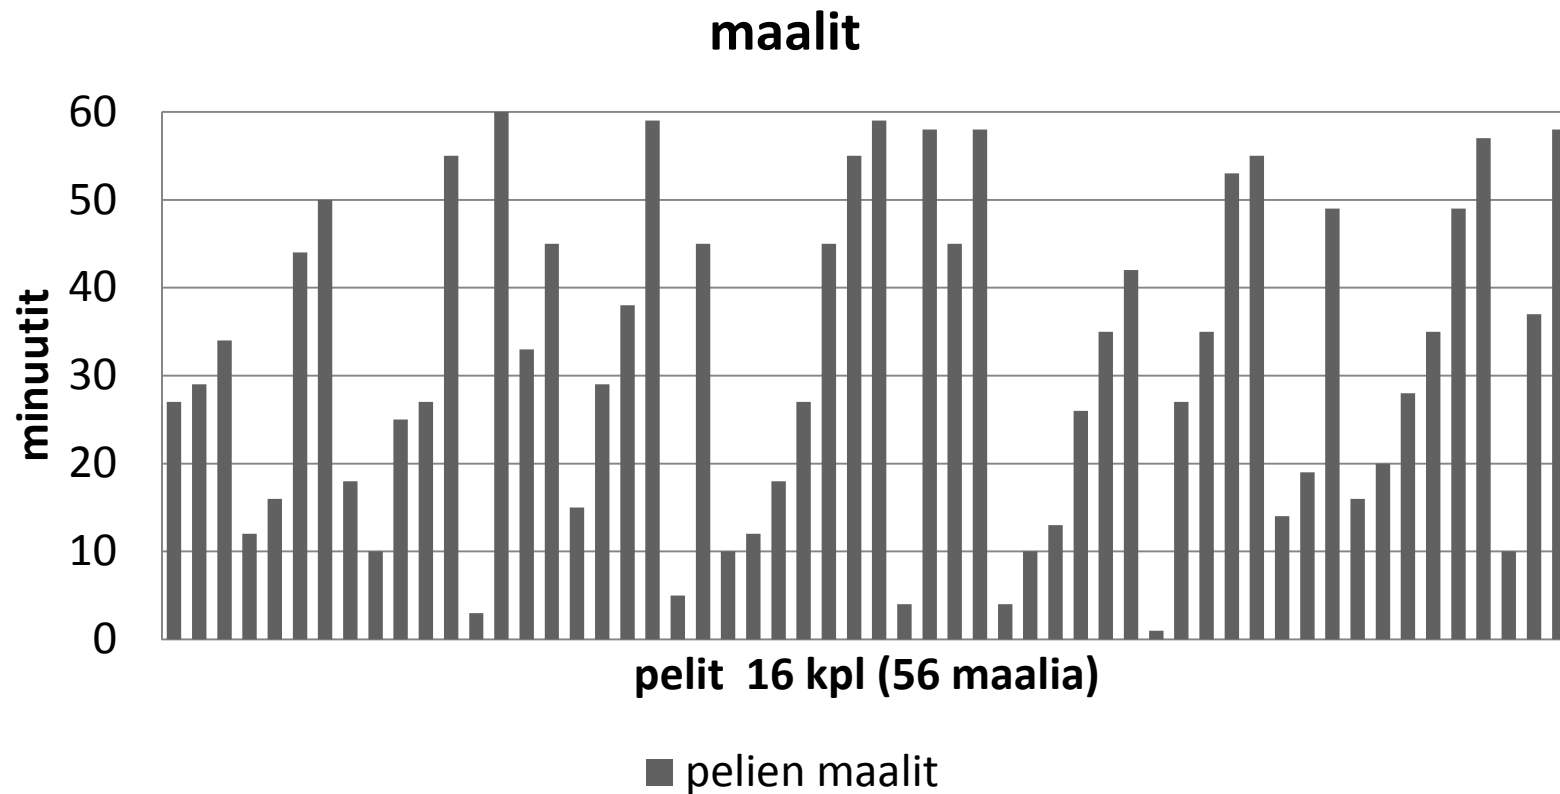

ALALOHKO 2015 (MAHD. NOUSIJAT)

Sarja - Sarjatilanne - 2015 Kesä

JKKI 35 - M35 alalohko

<u>Joukkue</u>	<u>O</u>	<u>V</u>	<u>T</u>	<u>H</u>	<u>Te</u>	<u>Pä</u>	<u>P</u>
<i>PaiHa</i>	16	11	1	4	55	24	34
<i>TuKV</i>	16	9	5	2	38	12	32
<hr/>							
TuWe 4	16	8	5	3	33	20	29
MaPS	16	8	1	7	35	29	25
KaaRe	16	7	3	6	33	30	24
FC RP	16	5	5	6	23	25	20
KaaPo II	16	6	2	8	32	40	20
Ryhti	16	5	0	11	30	58	15
TuTe	16	1	2	13	15	56	5

PELIN 1. JA VIIMEINEN MAALI

ka. 1. maali = 14 min
ka. viimeinen maali = 50 min

KAUDEN KAIKKI MAALIT (28+28)

KAUDEN 2015 PISTEPÖRSSI

	MAALIT	SYÖTÖT	YHTEENSÄ
Henkka	7	6	13
Tölkö	5	2	7
Santtu	6	-	6
Hönö	3	3	6
Miika	2	3	5
Jori	2	1	3
Ali	1	-	1
Kile	1	-	1
Pasi L	1	-	1
Sauli	-	1	1
Tapsa	-	1	1